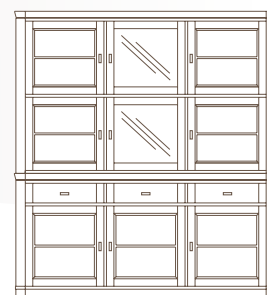

faro®
Belgian Product

faro

FA. D2 134 x 93 x 50 cm

FA. D3 194 x 93 x 50 cm

FA. D4 254 x 93 x 50 cm

FA. VIT2 134 x 199 x 43 cm

FA. BERG2 134 x 199 x 43 cm

FA. VIT1 L/R 74 x 199 x 43 cm

FA. BERG1 L/R 74 x 199 x 43 cm

FA. D2 + OPHG2 134 x 213 x 50 cm

FA. D3 + OPHG3 194 x 213 x 50 cm

FA. D4 + OPHG4 254 x 213 x 50 cm

FA. D2 + OPHM2 134 x 213 x 50 cm

FA. D3 + OPHM3 194 x 213 x 50 cm

FA. D4 + OPHM4 254 x 213 x 50 cm

oak | E20M

FA. D3 + OPHM3
194 x 213 x 50 cm

FA. VIT1 L/R
74 x 199 x 43 cm

FA. TAF 160-240
160 (240) x 98 x 78 cm

FA. HAL 130
130 x 35 x 78 cm

FA. ST

faro®
Belgian Product

oak | WWM