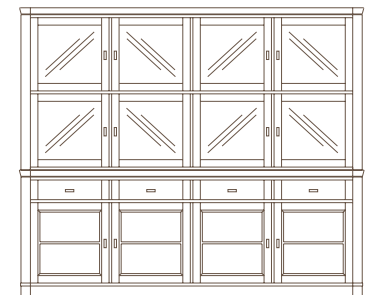

faro®
Belgian Product

faro

FA. D2 134 x 93 x 50 cm

FA. D3 194 x 93 x 50 cm

FA. D4 254 x 93 x 50 cm

FA. VIT2 134 x 199 x 43 cm

FA. BERG2 134 x 199 x 43 cm

FA. VIT1 L/R 74 x 199 x 43 cm

FA. BERG1 L/R 74 x 199 x 43 cm

FA. D2 + OPHG2 134 x 213 x 50 cm

FA. D3 + OPHG3 194 x 213 x 50 cm

FA. D4 + OPHG4 254 x 213 x 50 cm

FA. D2 + OPHM2 134 x 213 x 50 cm

FA. D3 + OPHM3 194 x 213 x 50 cm

FA. D4 + OPHM4 254 x 213 x 50 cm