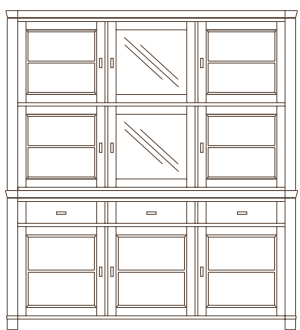

FA. D3 + OPHM3
194 x 213 x 50 cm

faro®
Belgian Product