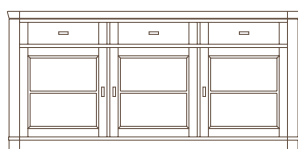

PURE OAK

faro[®]
 Belgian Product

oak | E05M

FA. D2 + OPHG2
134 x 213 x 50 cm

FA. BO1 L/R
74 x 199 x 43 cm

FA. TAF 160 FIX
160 x 98 x 78 cm

FA. SPG 60
60 x 60 cm

FA. ST

FA. D3
194 x 93 x 50 cm

FA. HAL 130
130 x 35 x 78 cm

faro®

Belgian Product

faro

FA. TAF 225 FIX 225 x 98 x 78 cm

FA. TAF 130-190 130 (190) x 88 x 78 cm

FA. TAF 160-240