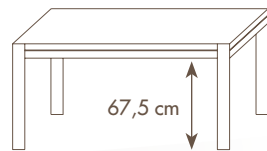

PURE OAK

faro[®]
 Belgian Product

oak | E05M

FA. D2 + OPHG2
134 x 213 x 50 cm

FA. BO1 L/R
74 x 199 x 43 cm

FA. TAF 160 FIX
160 x 98 x 78 cm

FA. SPG 60
60 x 60 cm

FA. ST

FA. D3
194 x 93 x 50 cm

FA. HAL 130
130 x 35 x 78 cm

faro®

Belgian Product

faro

FA. TAF 225 FIX 225 x 98 x 78 cm

FA. TAF 130-190 130 (190) x 88 x 78 cm

FA. TAF 160-240

160 (190/210/240) x 98 x 78 cm

FA. TAF 190 FIX 190 x 98 x 78 cm

FA. TAF 160 FIX 160 x 98 x 78 cm

FA. TAF 130 FIX 130 x 88 x 78 cm

FA. SAL 50

50 x 50 x 43 cm

FA. SAL 80

80 x 80 x 43 cm

FA. SAL 130

130 x 70 x 43 cm

oak | WWM

FA. D4
254 x 93 x 50 cm

FA. VIT2
134 x 199 x 43 cm

FA. TAF 190 FIX
190 x 98 x 78 cm

FA. SPG 60
60 x 60 cm

FA. ST