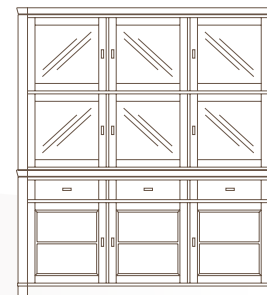

FA. D3 + OPHG3 194 x 213 x 50 cm