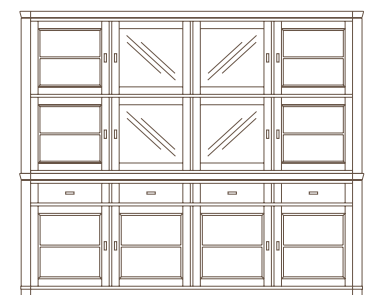

faro®
Belgian Product

faro

FA. D2 134 x 93 x 50 cm

FA. D3 194 x 93 x 50 cm

FA. D4 254 x 93 x 50 cm

FA. VIT2 134 x 199 x 43 cm

FA. BERG2 134 x 199 x 43 cm

FA. VIT1 L/R 74 x 199 x 43 cm

FA. BERG1 L/R 74 x 199 x 43 cm

FA. D2 + OPHG2 134 x 213 x 50 cm

FA. D3 + OPHG3 194 x 213 x 50 cm

FA. D4 + OPHG4 254 x 213 x 50 cm

FA. D2 + OPHM2 134 x 213 x 50 cm

FA. D3 + OPHM3 194 x 213 x 50 cm

FA. D4 + OPHM4 254 x 213 x 50 cm

oak | E20M

FA. D3 + OPHM3
194 x 213 x 50 cm

FA. VIT1 L/R
74 x 199 x 43 cm

FA. TAF 160-240
160 (240) x 98 x 78 cm

FA. HAL 130
130 x 35 x 78 cm

FA. ST

faro®
Belgian Product

oak | WWM